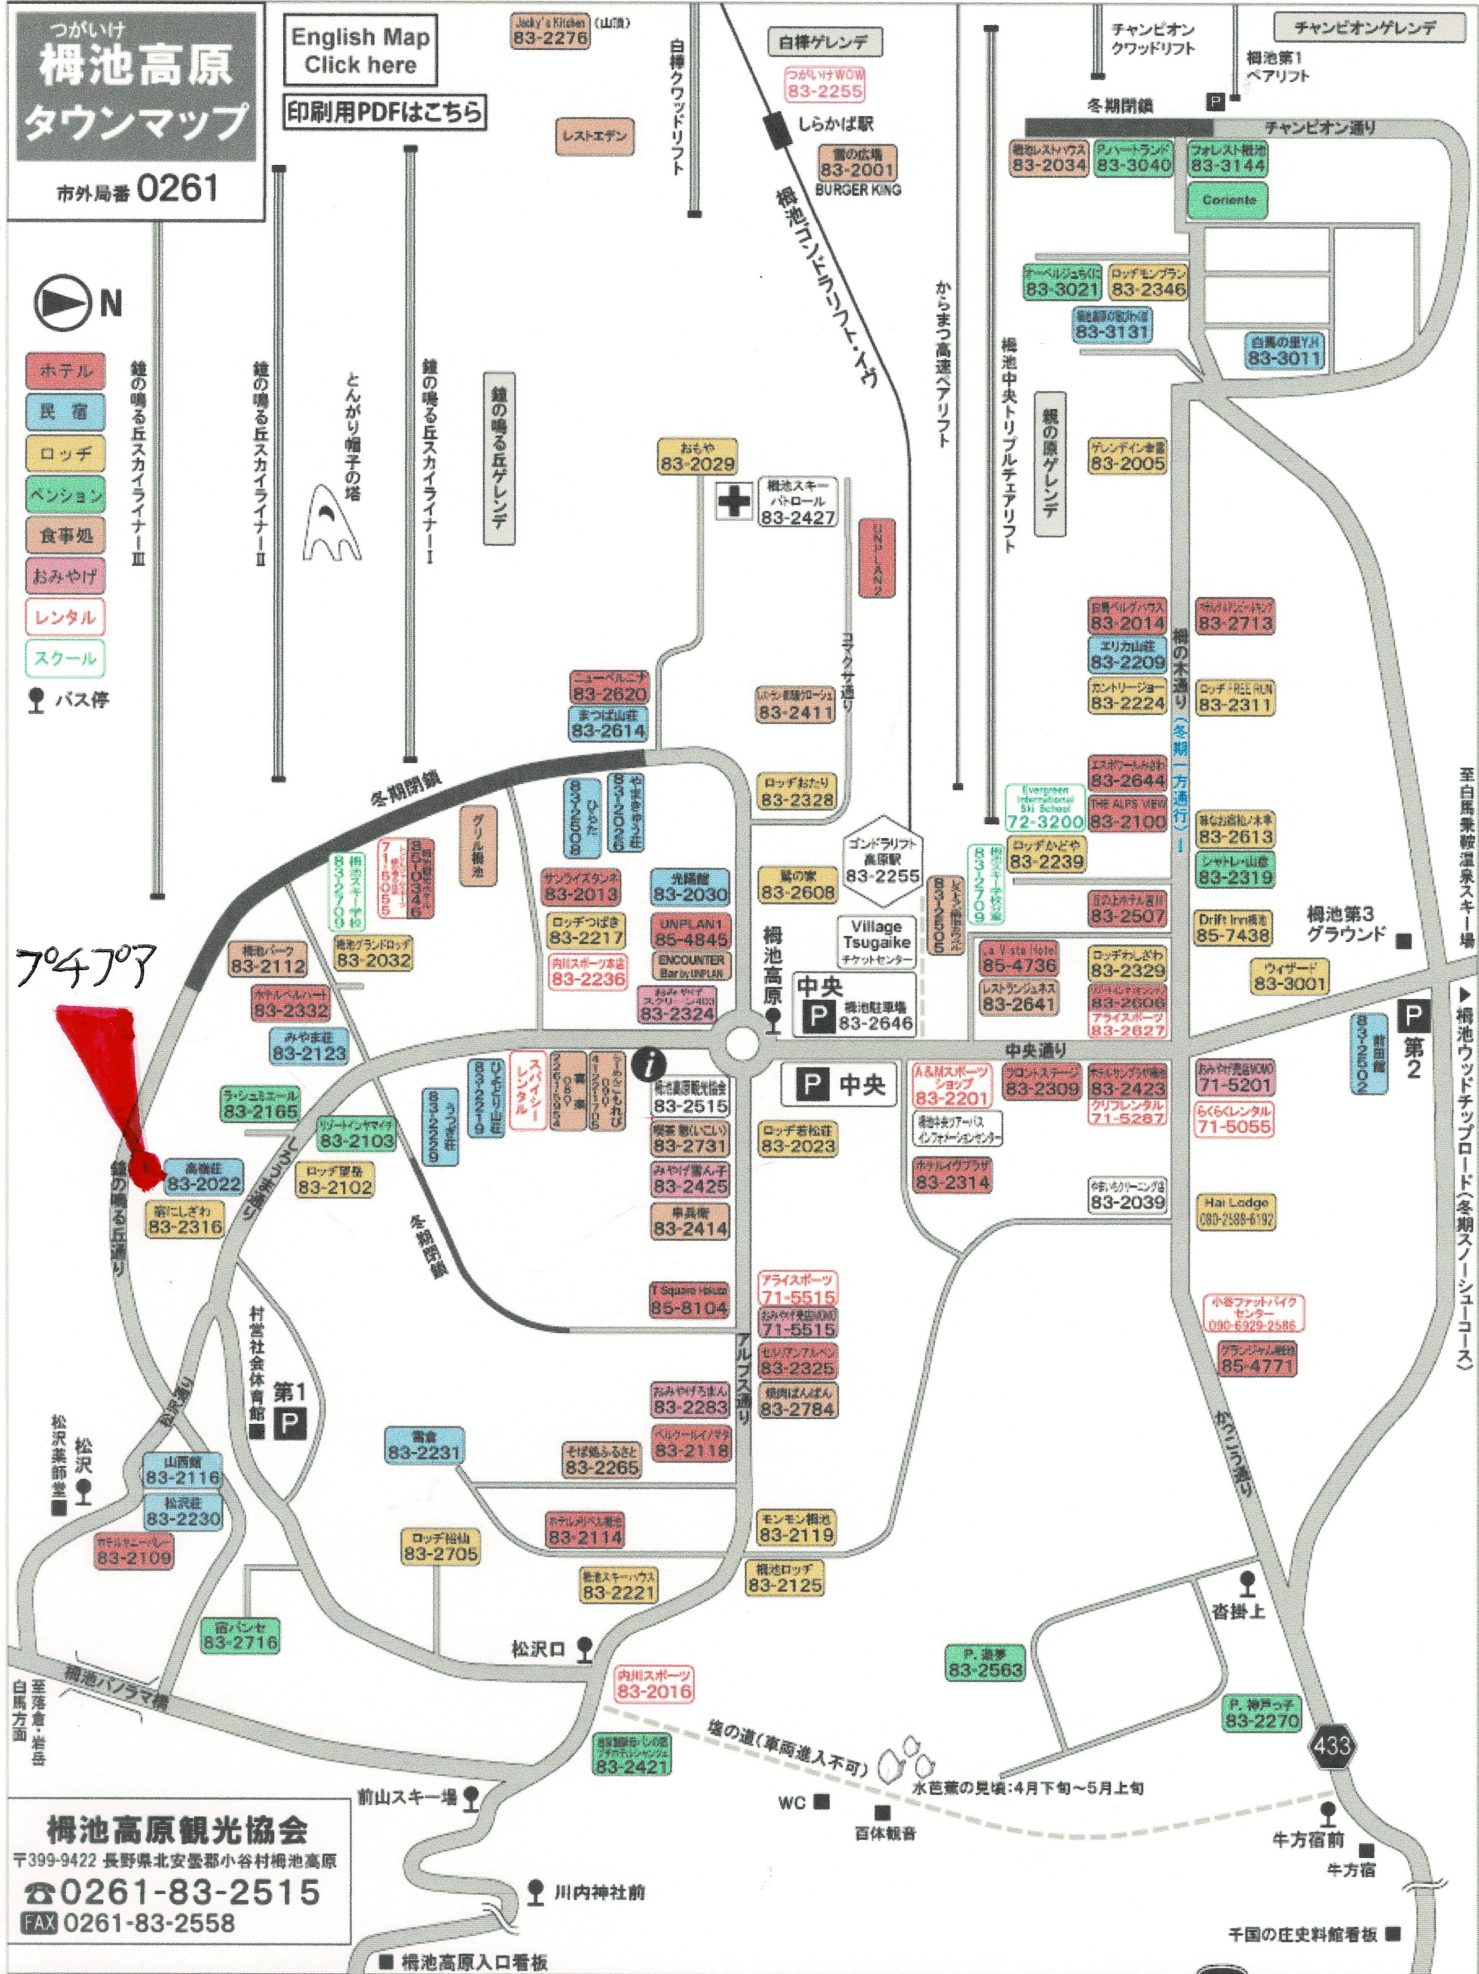

つがいけ
柺池高原
タウンマップ
市外局番 0261

English Map
Click here
印刷用PDFはこちら

- ホテル
- 民宿
- ロッジ
- ペンション
- 食事処
- おみやげ
- レンタル
- スクール
- バス停

柺池高原観光協会
〒399-9422 長野県北安曇郡小谷村柺池高原
☎0261-83-2515
FAX 0261-83-2558

安曇野ICから約70分・長野ICから約70分
至白馬・松本方面
JR 白馬大池駅
JR 大系線
至糸魚川・南小谷方面